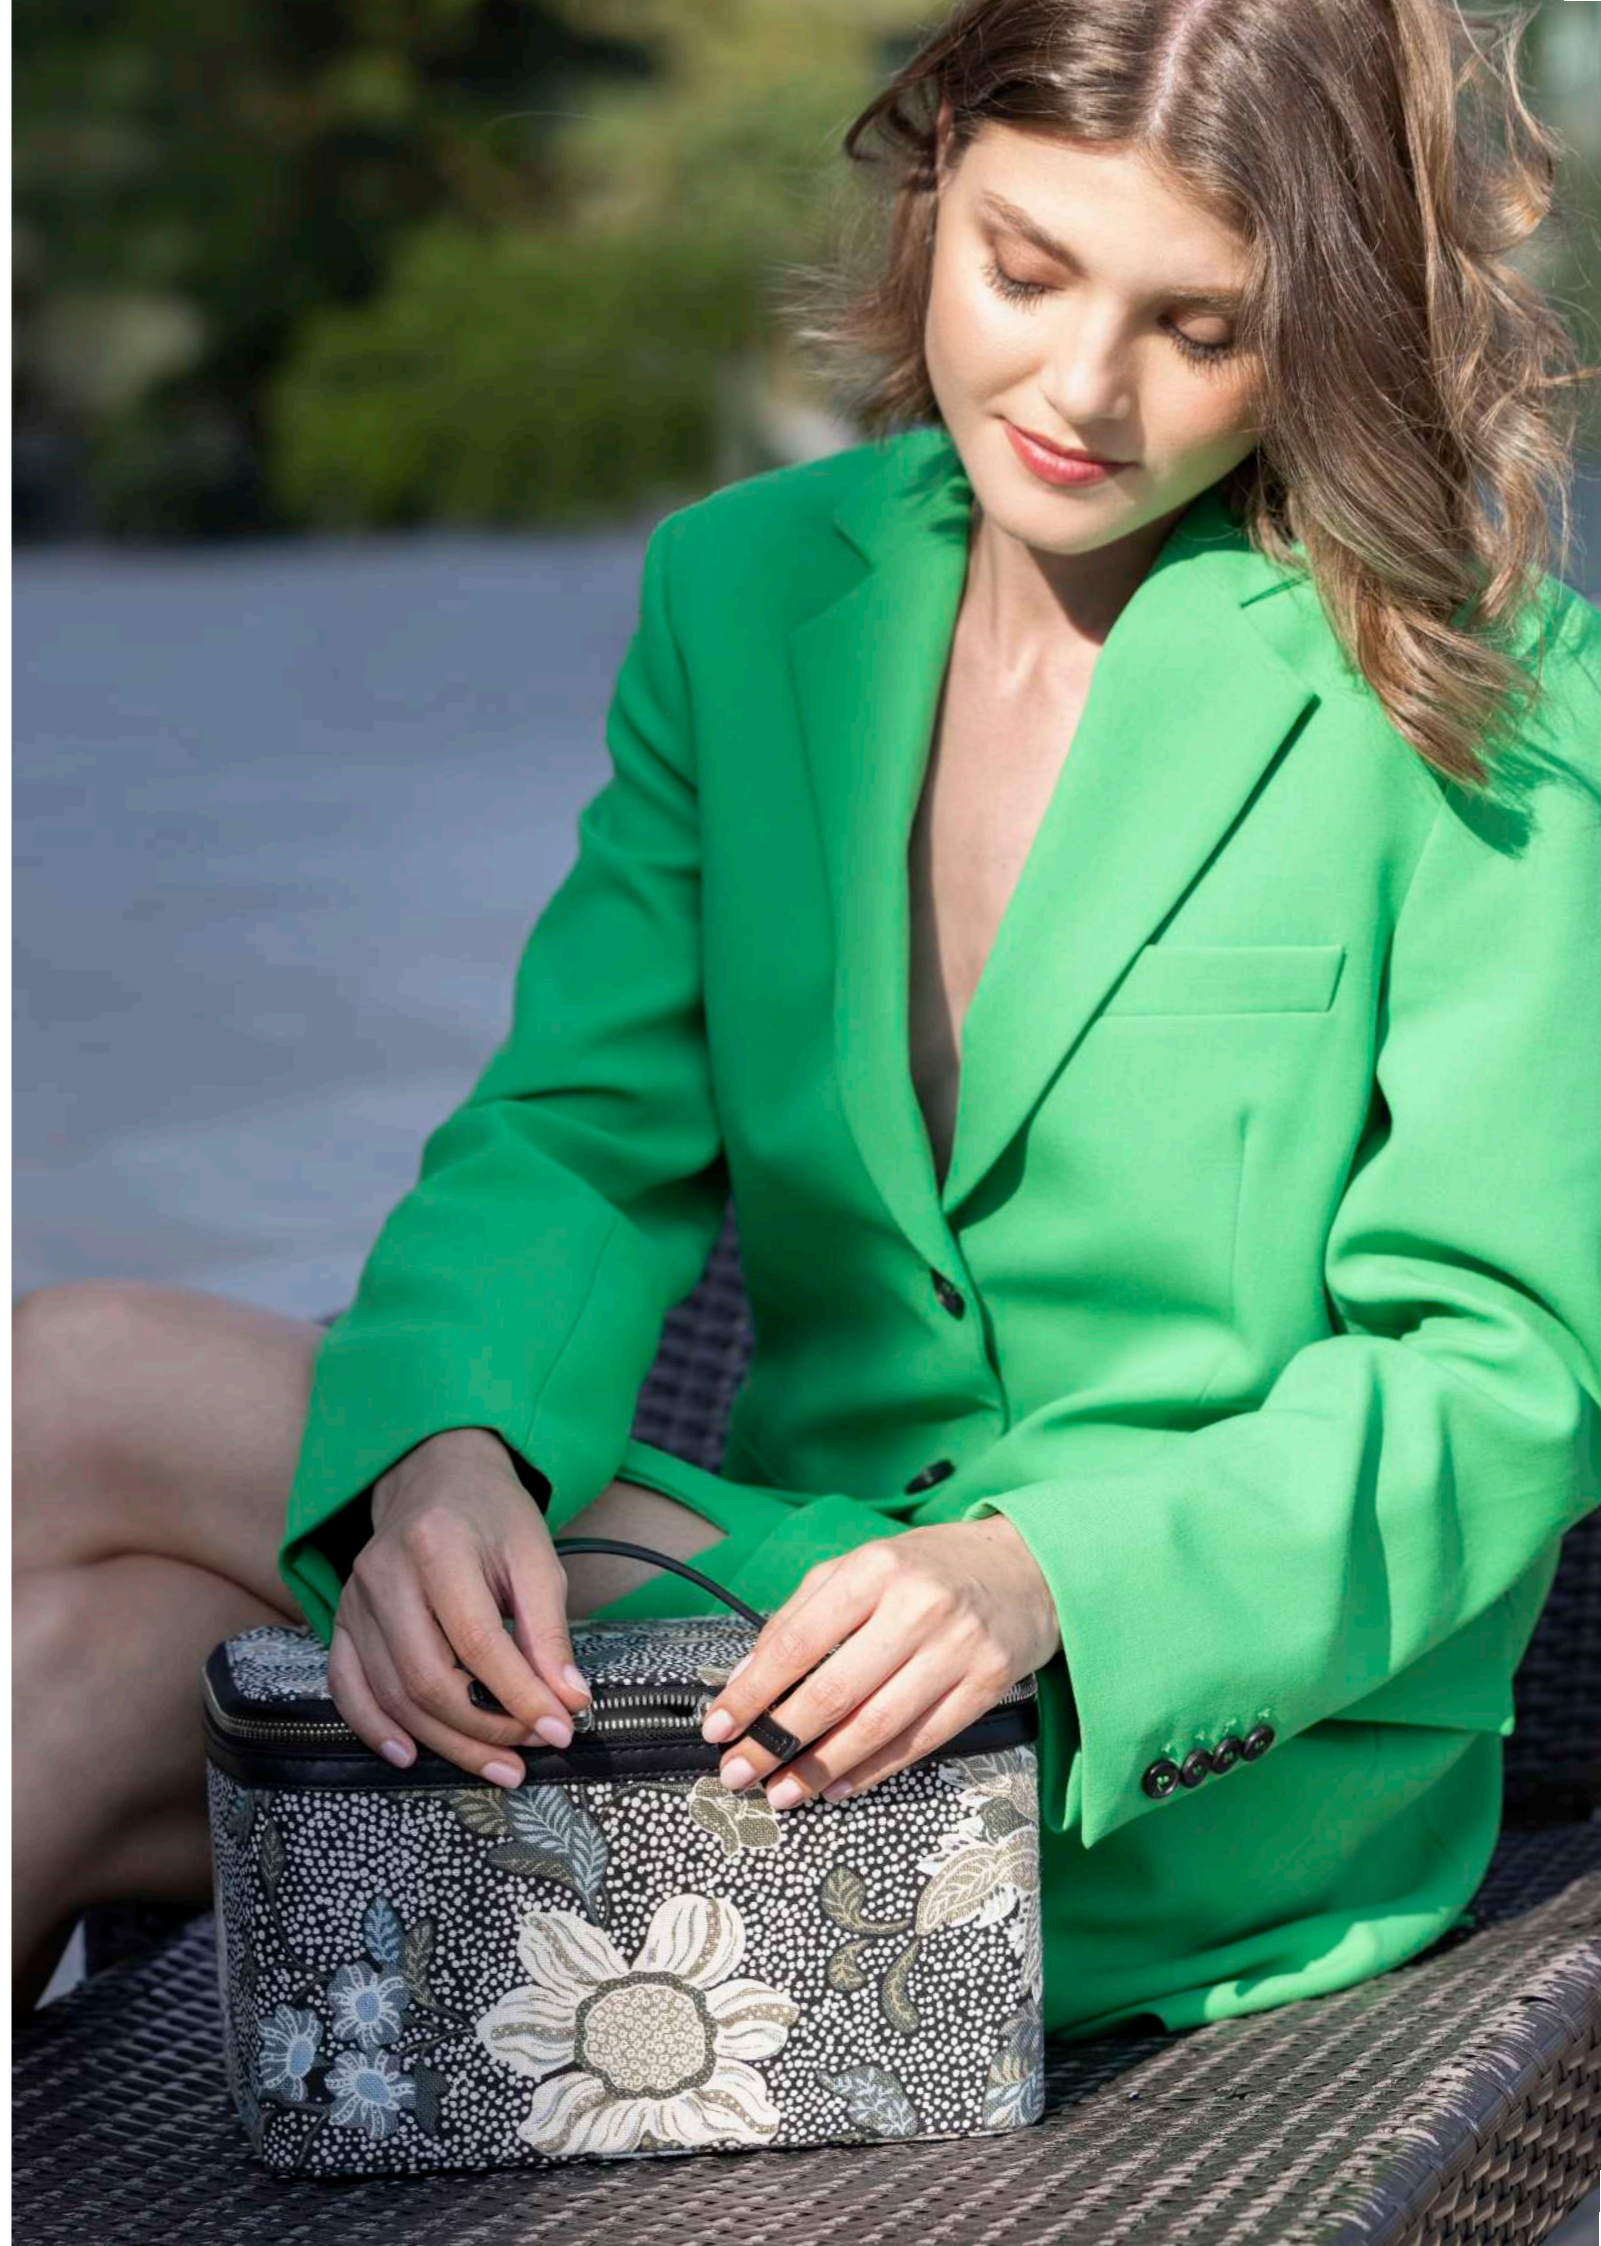

FLOWER LINEN COLLECTION

Natural Material

NEW

Size : L20.5*W10.5*H17CM

NEW

Size : L29*W18*H16CM